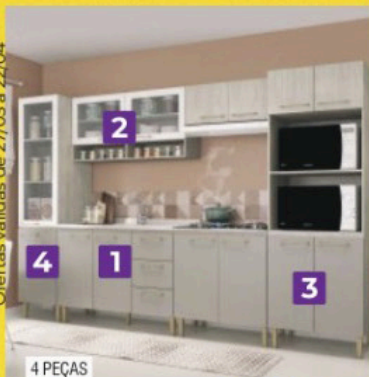

4 PEÇAS
209,90
COZINHA AMICHI
220641 / 220642,
220643, 220644
MENSASIS
À vista: R$ 2.099,00
A prazo: R$ 2.728,70 (1+12)