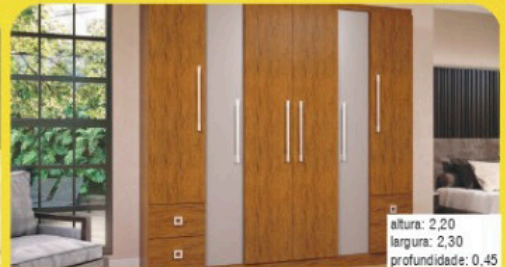

8 PORTAS
6 GAVETAS
ALTURA: 2,17
LARGURA: 2,53
PROFUNDIDADE: 0,45

altura: 2,20
largura: 2,30
profundidade: 0,45

139,90
MENSALS

ROUPEIRO PARMA - 220285
À vista: R$ 1.399,00
A prazo: R$ 1.818,70 (1+12)