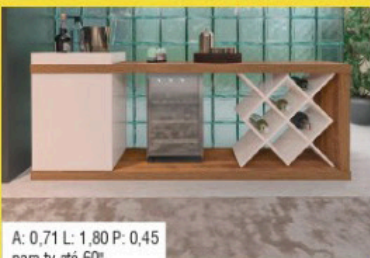

A: 0,71 L: 1,80 P: 0,45 para tv até 60"

77,90 RACK BAR MADRID - 220258
MENS AIS À vista: R$ 779,00
A prazo: R$ 1.012,70 (1+12)

DESCONTO LIBERADO 3 BERLANDA

249,00 RACK LISBOA - 220986
A VISTA

Você quer, tá aqui