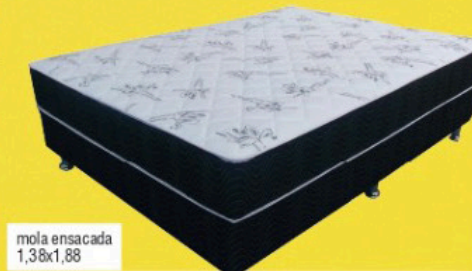

mola ensacada
1,38x1,88

599,00 A VISTA
CONJUGADO CASAL
- 219206