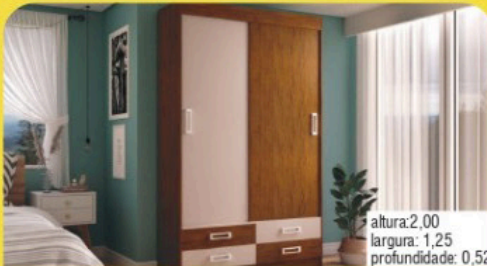

ALTURA 2,00
PROFUNDIDADE 0,46
COMPRIMENTO 1,78

altura: 2,00
largura: 1,25
profundidade: 0,52

79,90
MENSALS

Roupeiro Dublin - 220252
À vista: R$ 799,00
A prazo: R$ 1.038,70 (1+12)