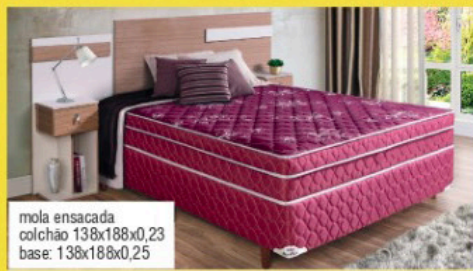

mola ensacada
colchão 138x188x0,23
base: 138x188x0,25

799,00 A VISTA
CONJUNTO BOX PALMAS
- 212267 / 218394